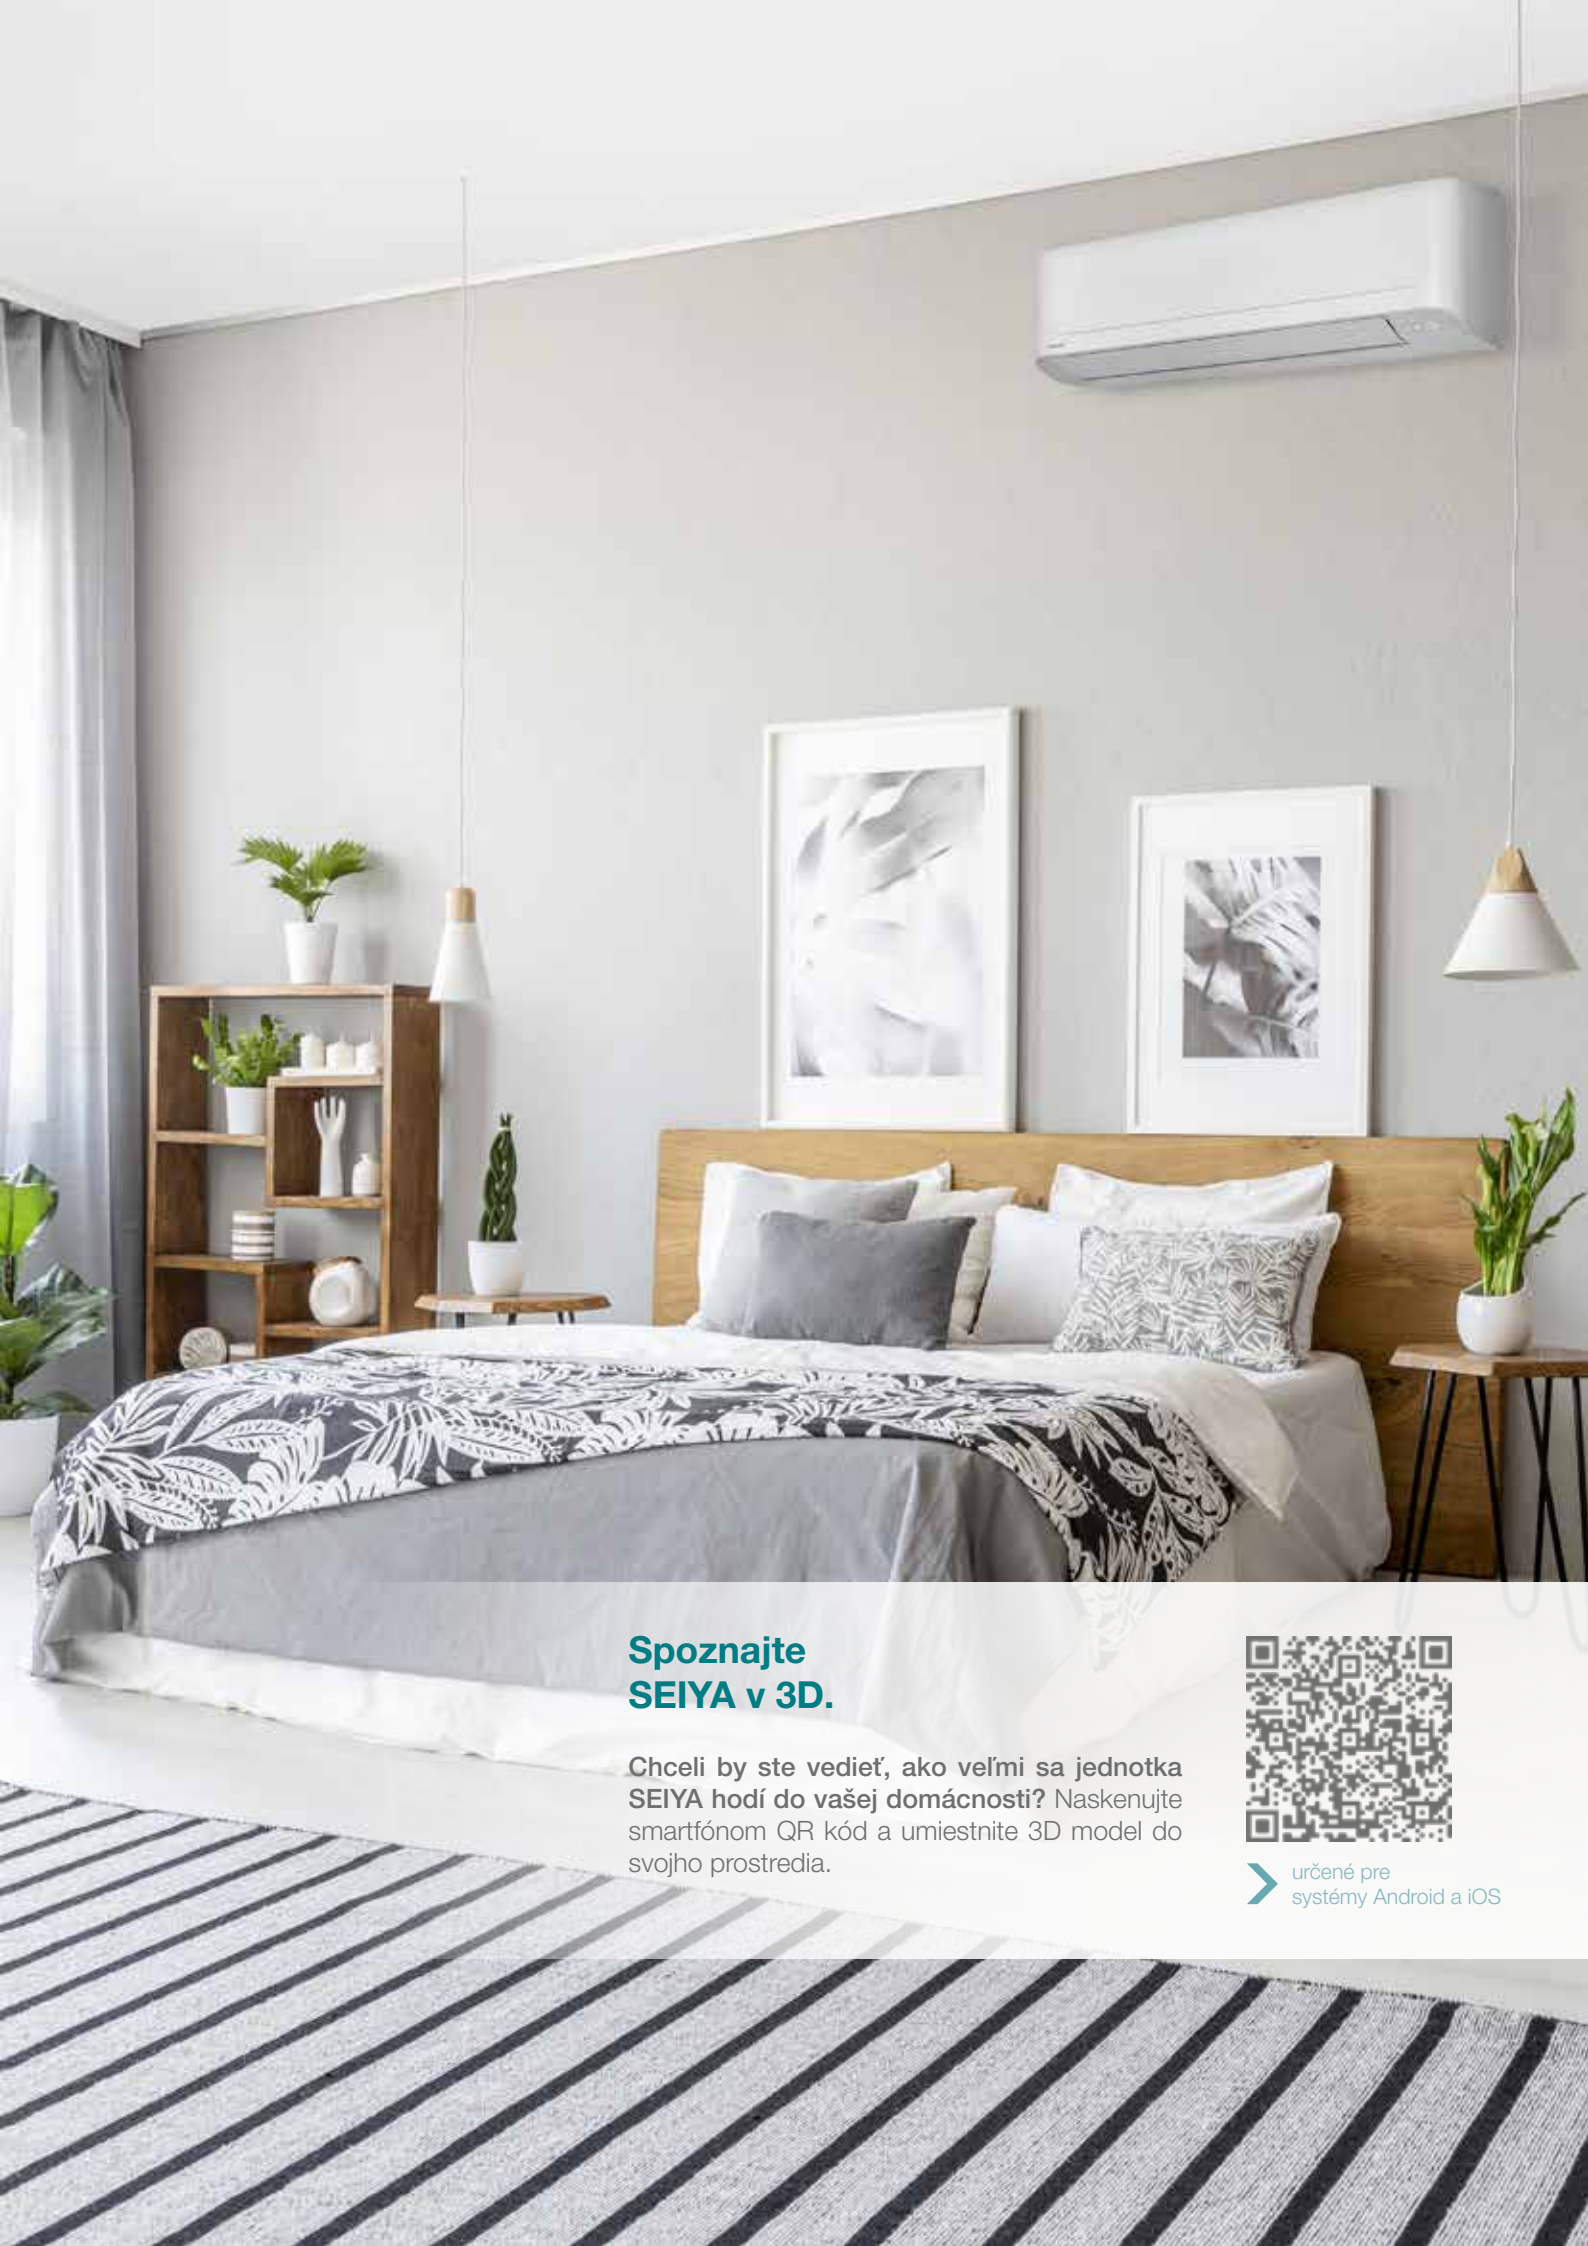

Spoznajte SEIYA v 3D.

Chceli by ste vedieť, ako veľmi sa jednotka SEIYA hodí do vašej domácnosti? Naskenujte smartfónom QR kód a umiestnite 3D model do svojho prostredia.

určené pre
systémy Android a iOS